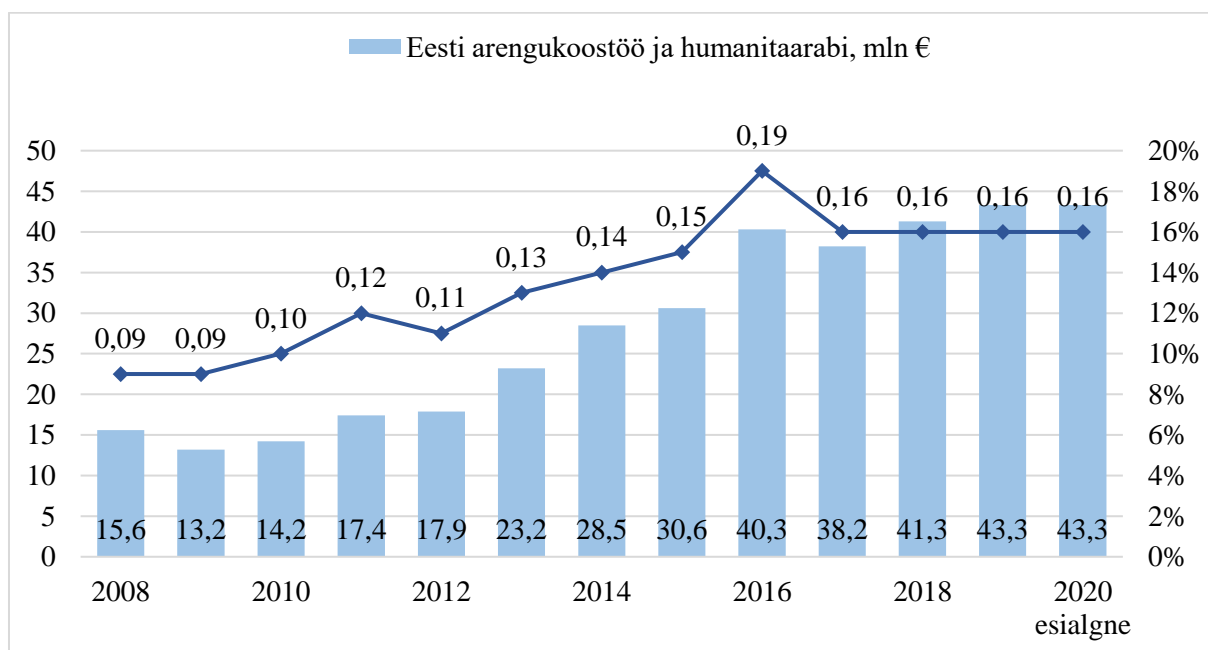

Eesti arengukoostöö ja humanitaarabi perioodil 2008-2020

Euroopa Liidu liikmesriikide ametlik arenguabi 2020, % RKT-st (esialgsed andmed)

Eesti mitmepoolne vs kahepoolne arengukoostöö ja humanitaarabi 2020

Eesti humanitaarabi 2020