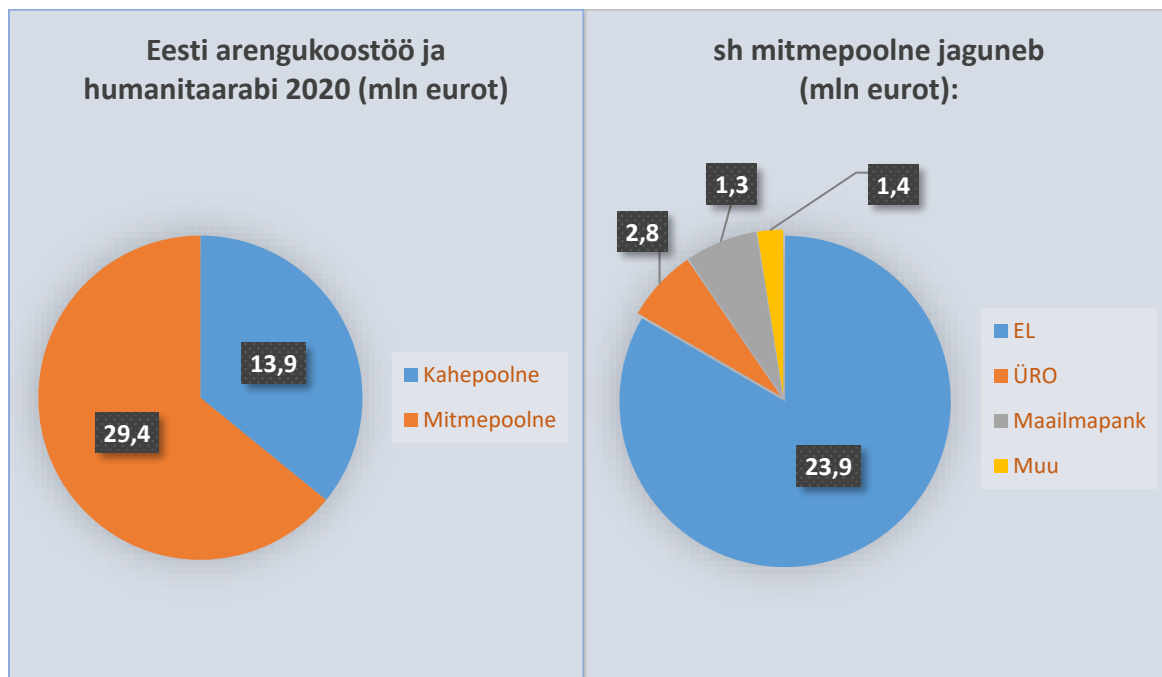

Eesti arengukoostöö ja humanitaarabi perioodil 2008-2020

Euroopa Liidu liikmesriikide ametlik arenguabi 2020, % RKT-st (esialgsed andmed)

Eesti mitmepoolne vs kahepoolne arengukoostöö ja humanitaarabi 2020

Eesti humanitaarabi 2020