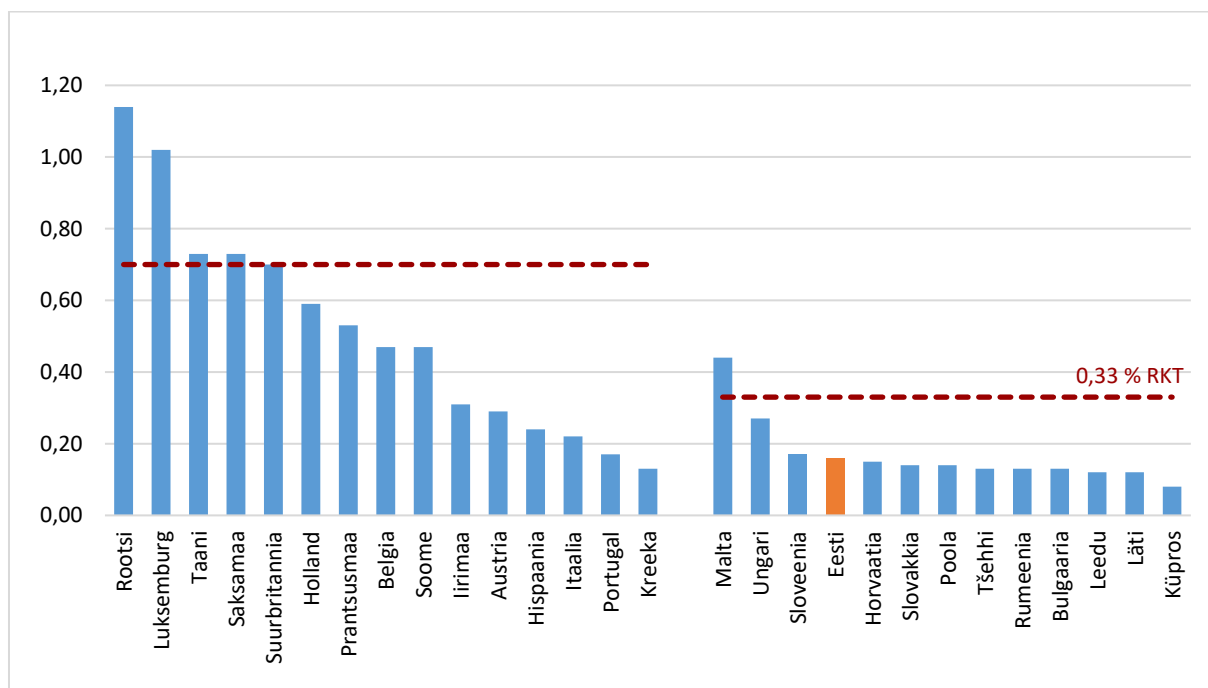

Eesti arengukoostöö ja humanitaarabi perioodil 2008-2020

Euroopa Liidu liikmesriikide ametlik arenguabi 2020, % RKT-st (esialgsed andmed)

Eesti mitmepoolne vs kahepoolne arengukoostöö ja humanitaarabi 2020

Eesti humanitaarabi 2020